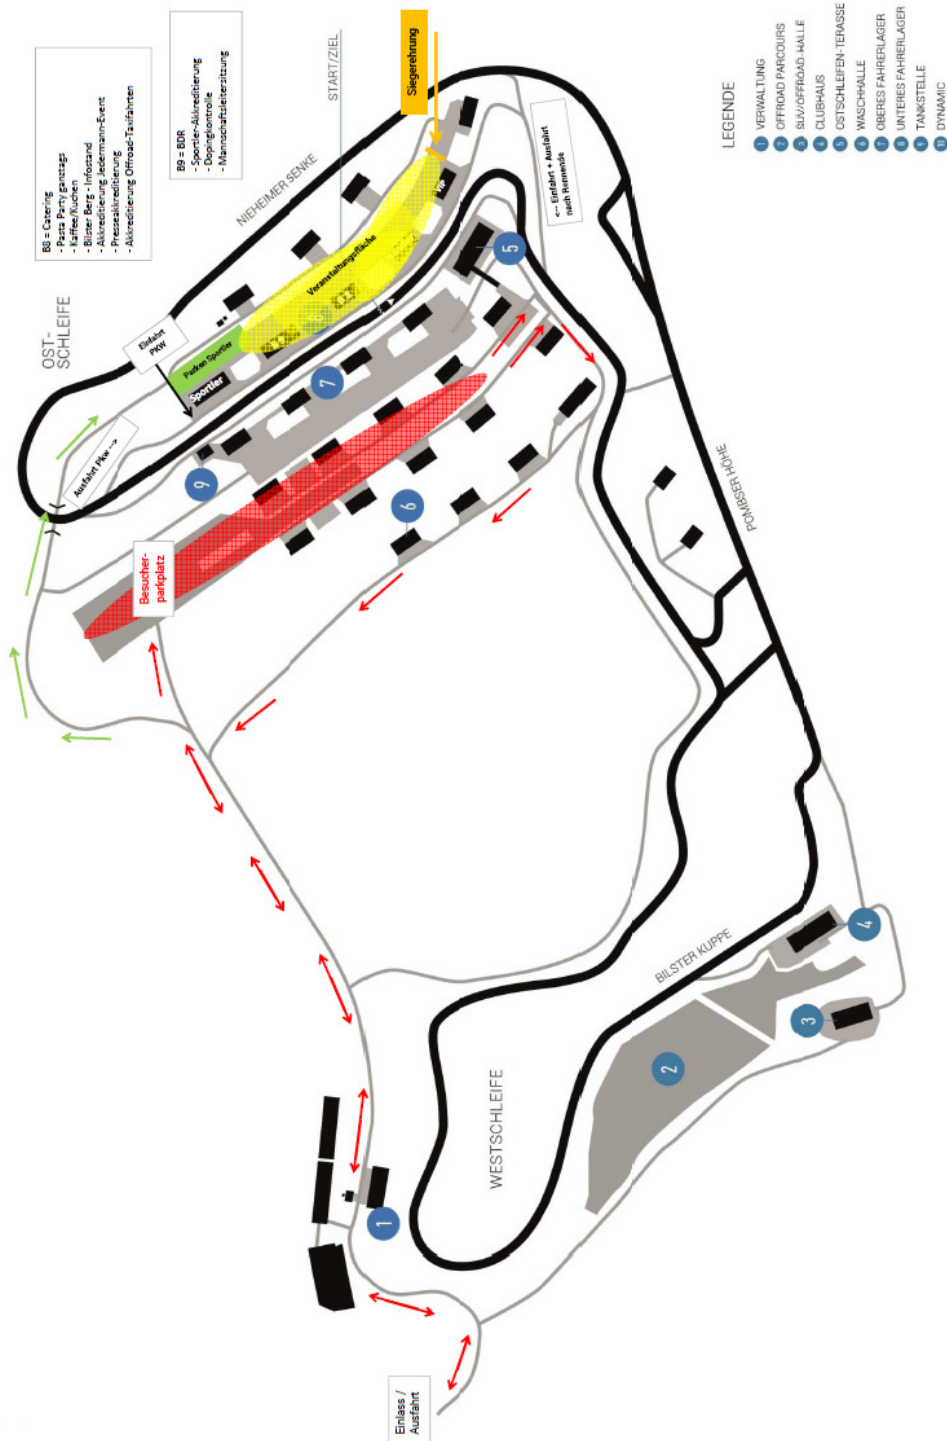

Müller – Die lila Logistik rad-Bundesliga o Technischer Leitfaden

011