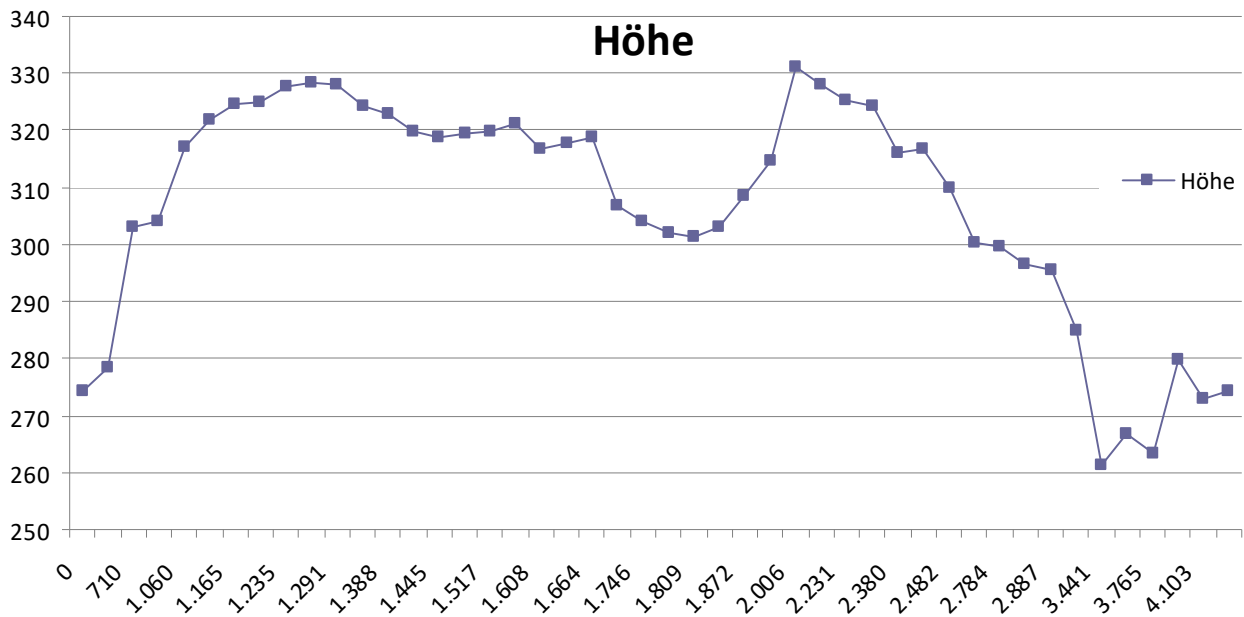

Müller – Die lila Logistik rad-Bundesliga Technischer Leitfaden

Höhenprofil

Müller – Die lila Logistik rad-Bundesliga Technischer Leitfaden

Marschtabelle

Männer 35 Runden   U19m 27 Runden   Frauen 20 Runden
Master 20 Runden   U19w 15 Runden

Runde	km	41 km/h	39 km/h	41 km/h	39 km	36 km/h	34 km/h	
0	0,0	15:00	15:00	08:30	08:30	12:00	12:00	
1	4,2	15:06	15:06	08:36	08:36	12:07	12:07	
2	8,4	15:12	15:12	08:42	08:42	12:14	12:14	
3	12,6	15:18	15:19	08:48	08:49	12:21	12:22	
4	16,8	15:24	15:25	08:54	08:55	12:28	12:29	
5	21,0	15:30	15:32	09:00	09:02	12:35	12:37	
6	25,2	15:36	15:38	09:06	09:08	12:42	12:44	
7	29,4	15:43	15:45	09:13	09:15	12:49	12:51	
8	33,6	15:49	15:51	09:19	09:21	12:56	12:59	
9	37,8	15:55	15:58	09:25	09:28	13:03	13:06	
10	42,0	16:01	16:04	09:31	09:34	13:10	13:14	
11	46,2	16:07	16:11	09:37	09:41	13:17	13:21	
12	50,4	16:13	16:17	09:43	09:47	13:24	13:28	
13	54,6	16:19	16:24	09:49	09:54	13:31	13:36	
14	58,8	16:26	16:30	09:56	10:00	13:38	13:43	
15	63,0	16:32	16:36	10:02	10:06	13:45	13:51	Ziel U19w
16	67,2	16:38	16:43	10:08	10:13	13:52	13:58	
17	71,4	16:44	16:49	10:14	10:19	13:59	14:06	
18	75,6	16:50	16:56	10:20	10:26	14:06	14:13	
19	79,8	16:56	17:02	10:26	10:32	14:13	14:20	
20	84,0	17:02	17:09	10:32	10:39	14:20	14:28	Ziel Master
21	88,2	17:09	17:15	10:39	10:45			
22	92,4	17:15	17:22	10:45	10:52			
23	96,6	17:21	17:28	10:51	10:58			
24	100,8	17:27	17:35	10:57	11:05			
25	105,0	17:33	17:41	11:03	11:11			
26	109,2	17:39	17:48	11:09	11:18			
27	113,4	17:45	17:54	11:15	11:24			
28	117,6	17:52	18:00					
29	121,8	17:58	18:07					
30	126,0	18:04	18:13					
31	130,2	18:10	18:20					
32	134,4	18:16	18:26					
33	138,6	18:22	18:33					
34	142,8	18:28	18:39					
35	147,0	18:35	18:46