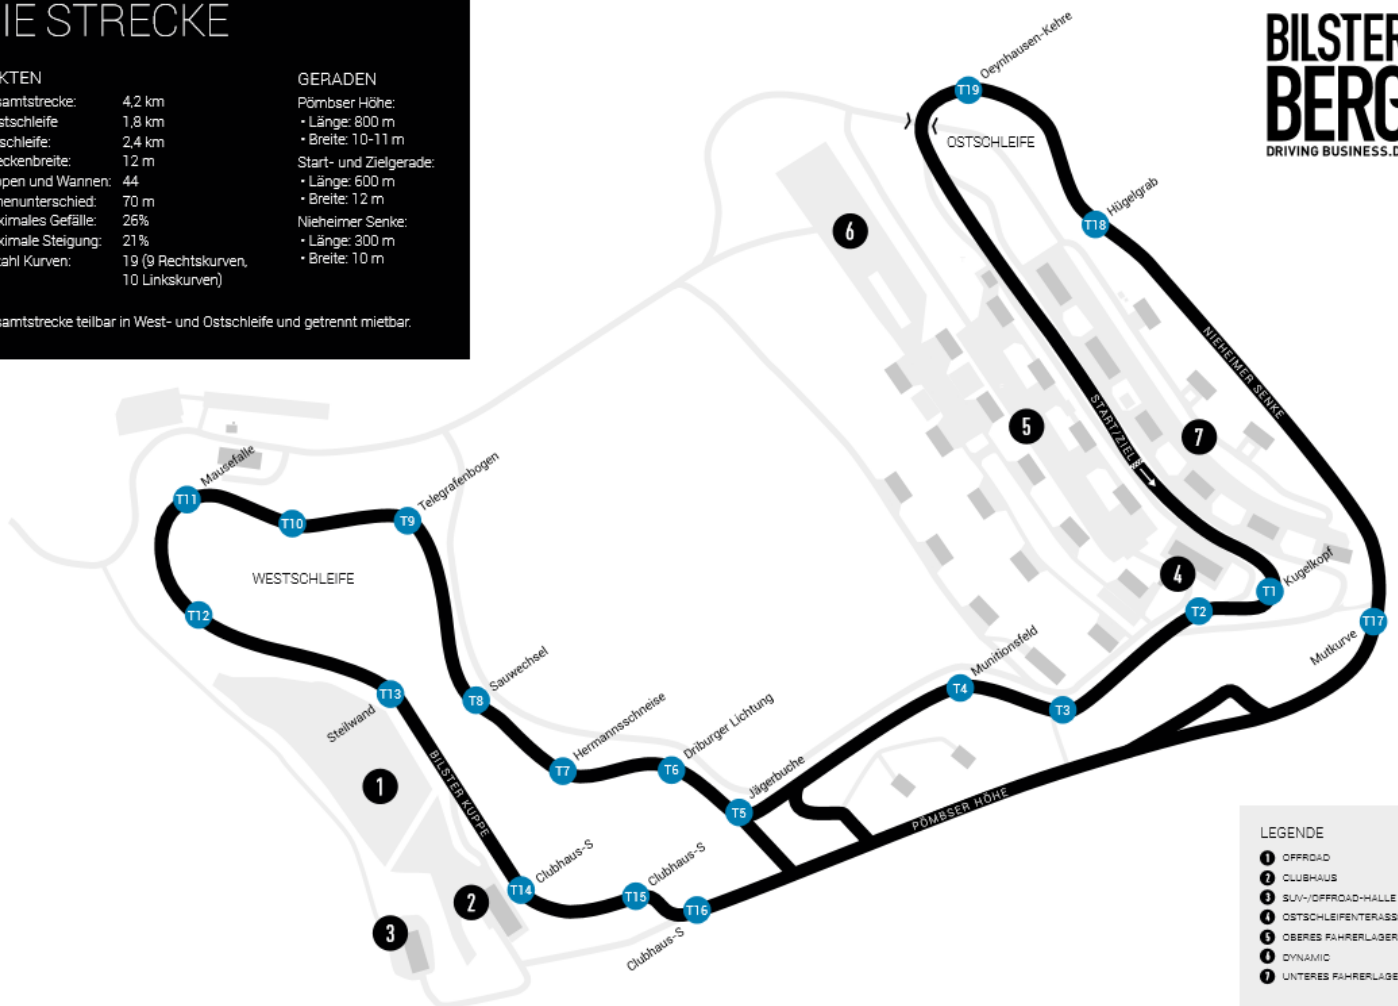

Müller – Die lila Logistik rad-Bundesliga o Technischer Leitfaden

Streckenplan

Streckenbeschreibung

Rundkurs Bilster Berg Drive Resort Rundenlänge 4,2 km

Letzten 3 km Streckenplan

Letzten 3 km Höhenprofil

Lageplan Start/Ziel

0

DIE STRECKE

FAKTEN

Gesamtstrecke:	4,2 km
Westschleife:	1,8 km
Ostschleife:	2,4 km
Streckenbreite:	12 m
Kuppen und Wannen:	44
Höhenunterschied:	70 m
Maximales Gefälle:	26%
Maximale Steigung:	21%
Anzahl Kurven:	19 (9 Rechtskurven, 10 Linkskurven)

GERADEN

Pömbser Höhe:	- Länge: 800 m - Breite: 10-11 m
Start- und Zielgerade:	- Länge: 600 m - Breite: 12 m
Nieheimer Senke:	- Länge: 300 m - Breite: 10 m

Gesamtstrecke teilbar in West- und Ostschleife und getrennt mietbar.

LEGENDE

- 1 OFFROAD
- 2 CLUBHAUS
- 3 SUV-/OFFROAD-HALLE
- 4 OSTSCHLEIFENTERASSE
- 5 OBERES FAHRERLAGER
- 6 DYNAMIC
- 7 UNTERES FAHRERLAGER